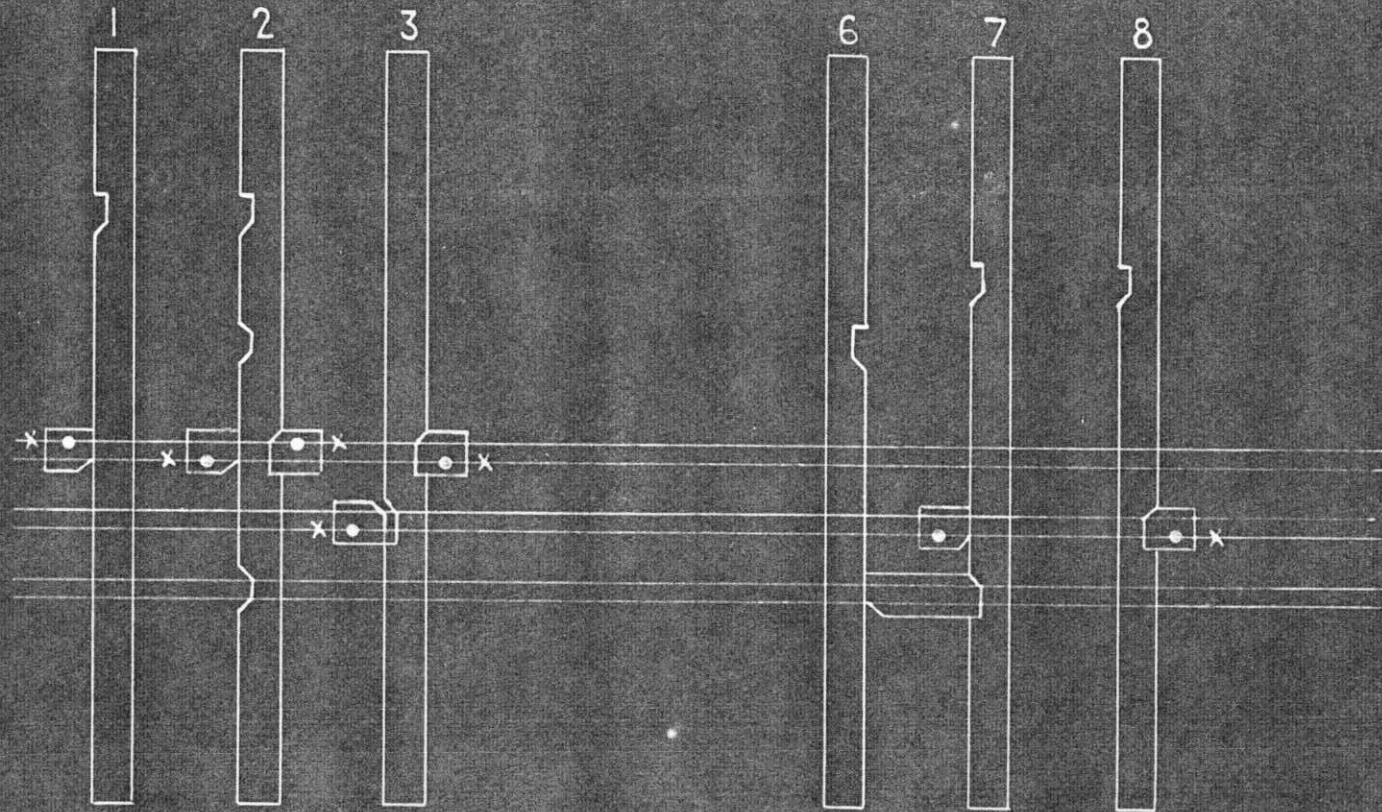

# LLANGADOCK G.F.

G.W.H.T. 5/4"

FOR F.H.D PAGE.

27-9-44 J.W.F.  
27-9-44 J.W.F.  
L.W.H.T. 5/4"

RECEIVED  
10 OCT 1944  
G.W.H.T. 5/4"