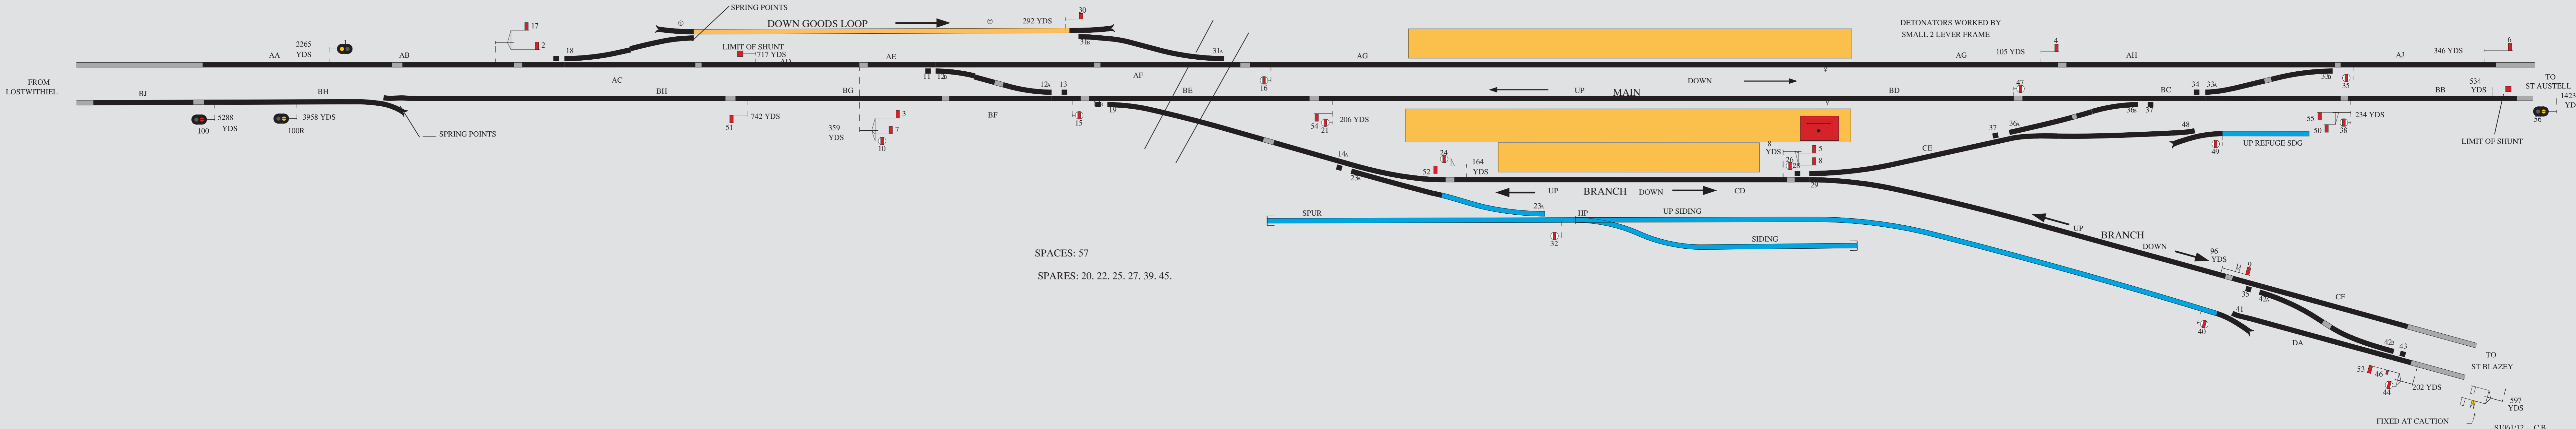

PAR STATION

SPACES: 57
SPARES: 20. 22. 25. 27. 39. 45.